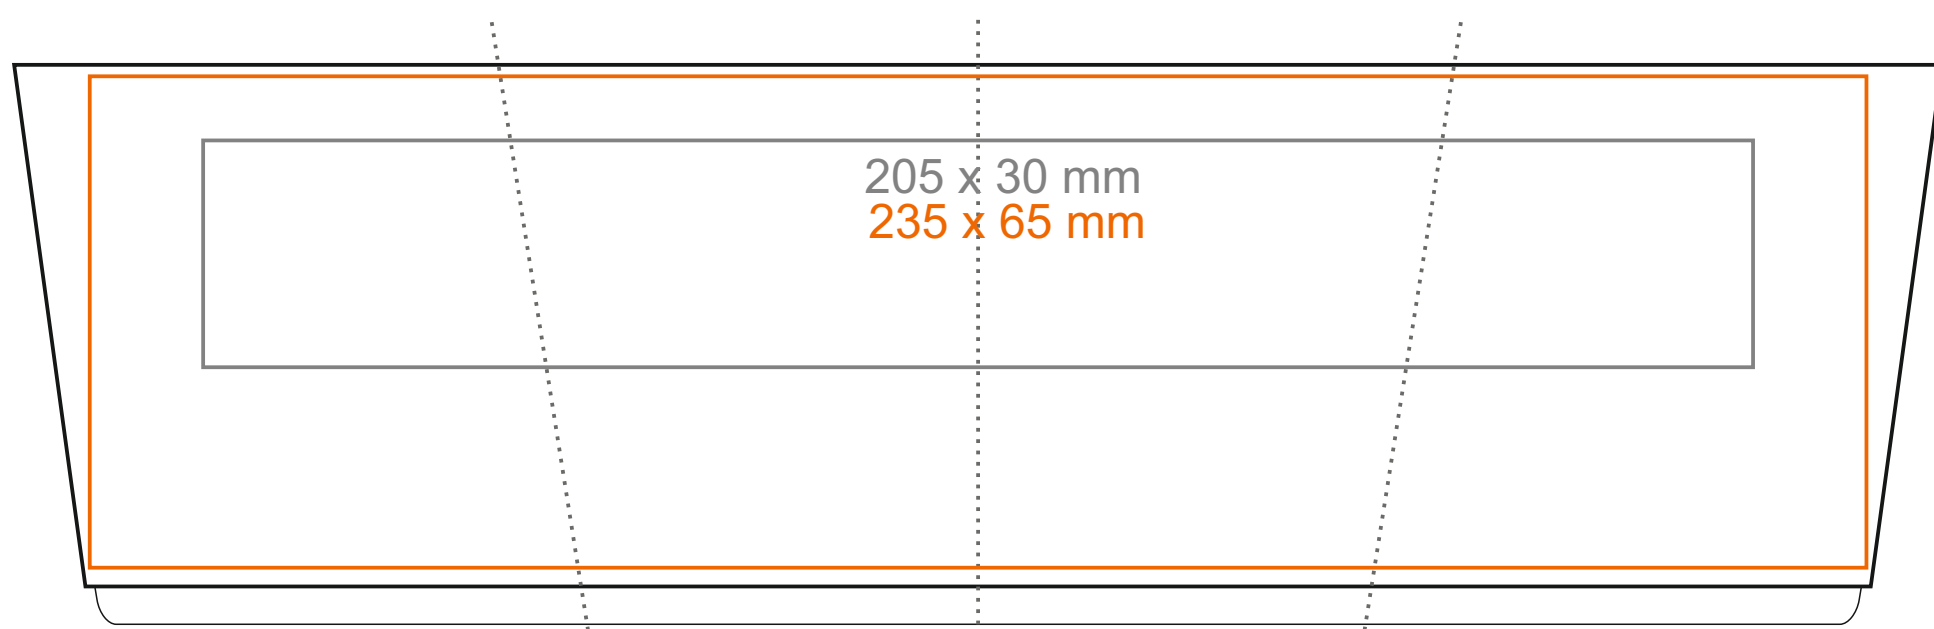

C_245 Medea set

220 ml / h: 74 mm / Ø 81 mm

spodek Ø 150 mm

Stampa interna
Stampa sul fondo interno
Stampa sul fondo esterno

- 40 x 20 mm
- Ø 30 mm
- Ø 35 mm

*Nel caso di progetti per la stampa a transfer oltre l'area di stampa standard, si prega di contattare il nostro ufficio commerciale.

[Come preparare il materiale di stampa?](#)

significato

- Stampa a Transfer
- Sensitive Touch
- Stampa Diretta