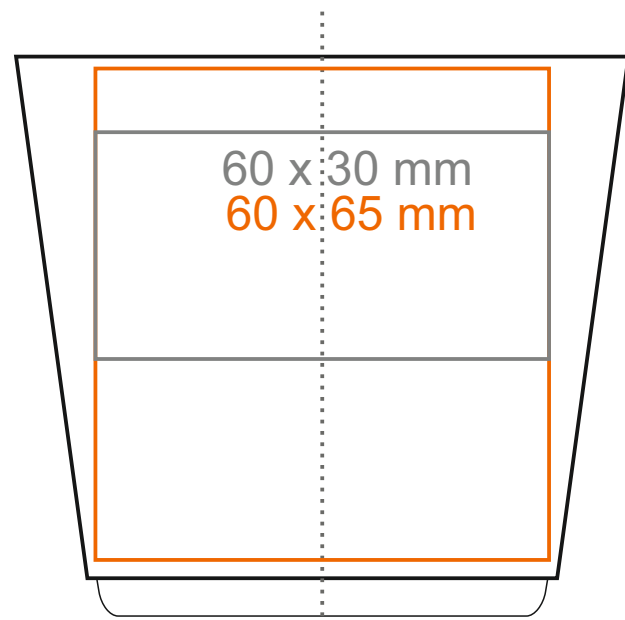

C_245 Medea set

220 ml / h: 74 mm / Ø 81 mm

spodek Ø 150 mm

Stampa interna
Stampa sul fondo interno
Stampa sul fondo esterno

- 40 x 20 mm
- Ø 30 mm
- Ø 35 mm

*Nel caso di progetti per la stampa a transfer oltre l'area di stampa standard, si prega di contattare il nostro ufficio commerciale.