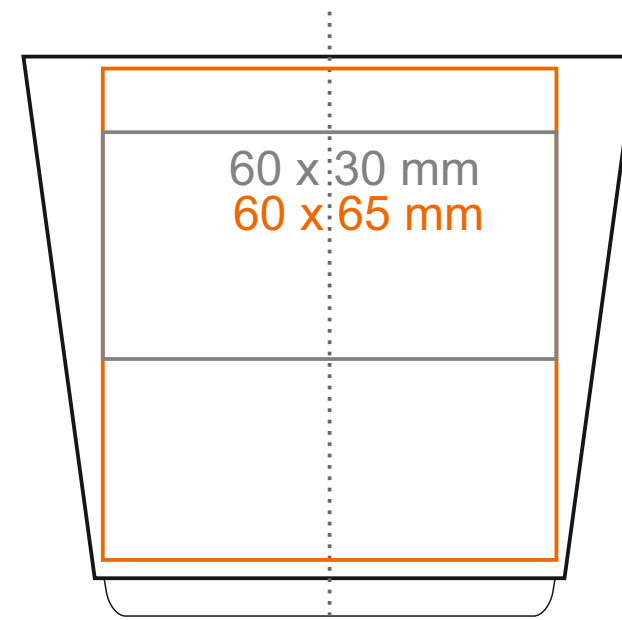

C_245 Medea set

220 ml / h: 74 mm / Ø 81 mm

spodek Ø 150 mm

Stampa interna
Stampa sul fondo interno
Stampa sul fondo esterno

- 40 x 20 mm
- Ø 30 mm
- Ø 35 mm

*Nel caso di progetti per la stampa a transfer oltre l'area di stampa standard, si prega di contattare il nostro ufficio commerciale.